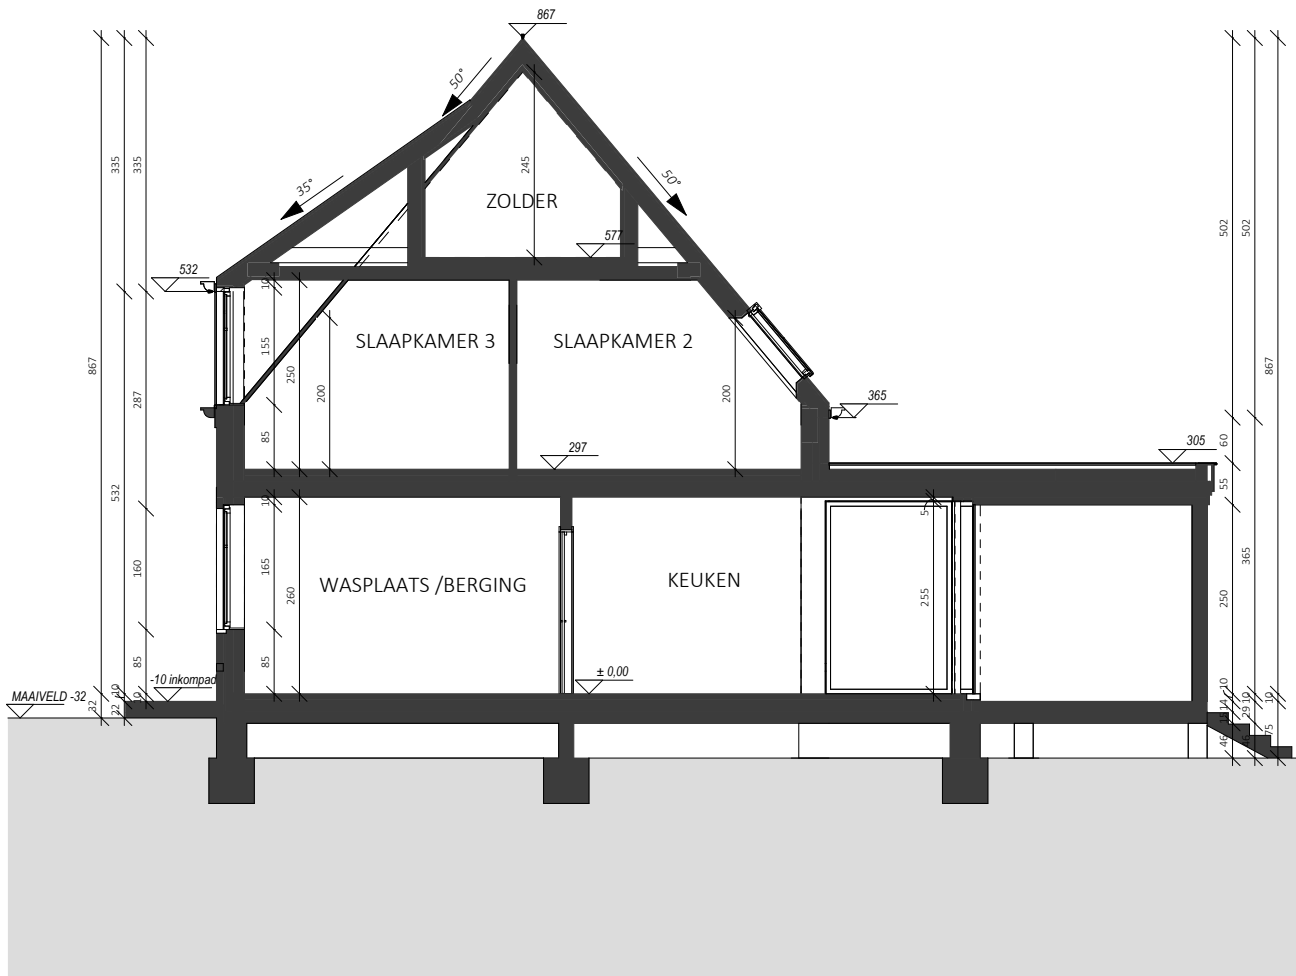

LINKERZIJGEVEL WONING 1

Schaal 1/100

Bouwplaats: Langevelddreef
9840 Nazareth -De Pinte

Opp. Perceel: 671 m²

Bouwheer
.danneels
WE BUILD PEOPLE HAPPY
Sint-Baafskerkstraat 1 8200 Sint-Andries

Architect
berkeinarchitects
Bellestraat 50 9880 Aalter

DOORSNEDE WONING 1

Schaal 1/100

Bouwplaats: Langevelddreef
9840 Nazareth -De Pinte

Opp. Perceel: 671 m²

Bouwheer
.danneels
WE BUILD PEOPLE HAPPY
Sint-Baafskerkstraat 1 8200 Sint-Andries

Architect
berke|narchitects
Bellestraat 50 9880 Aalter