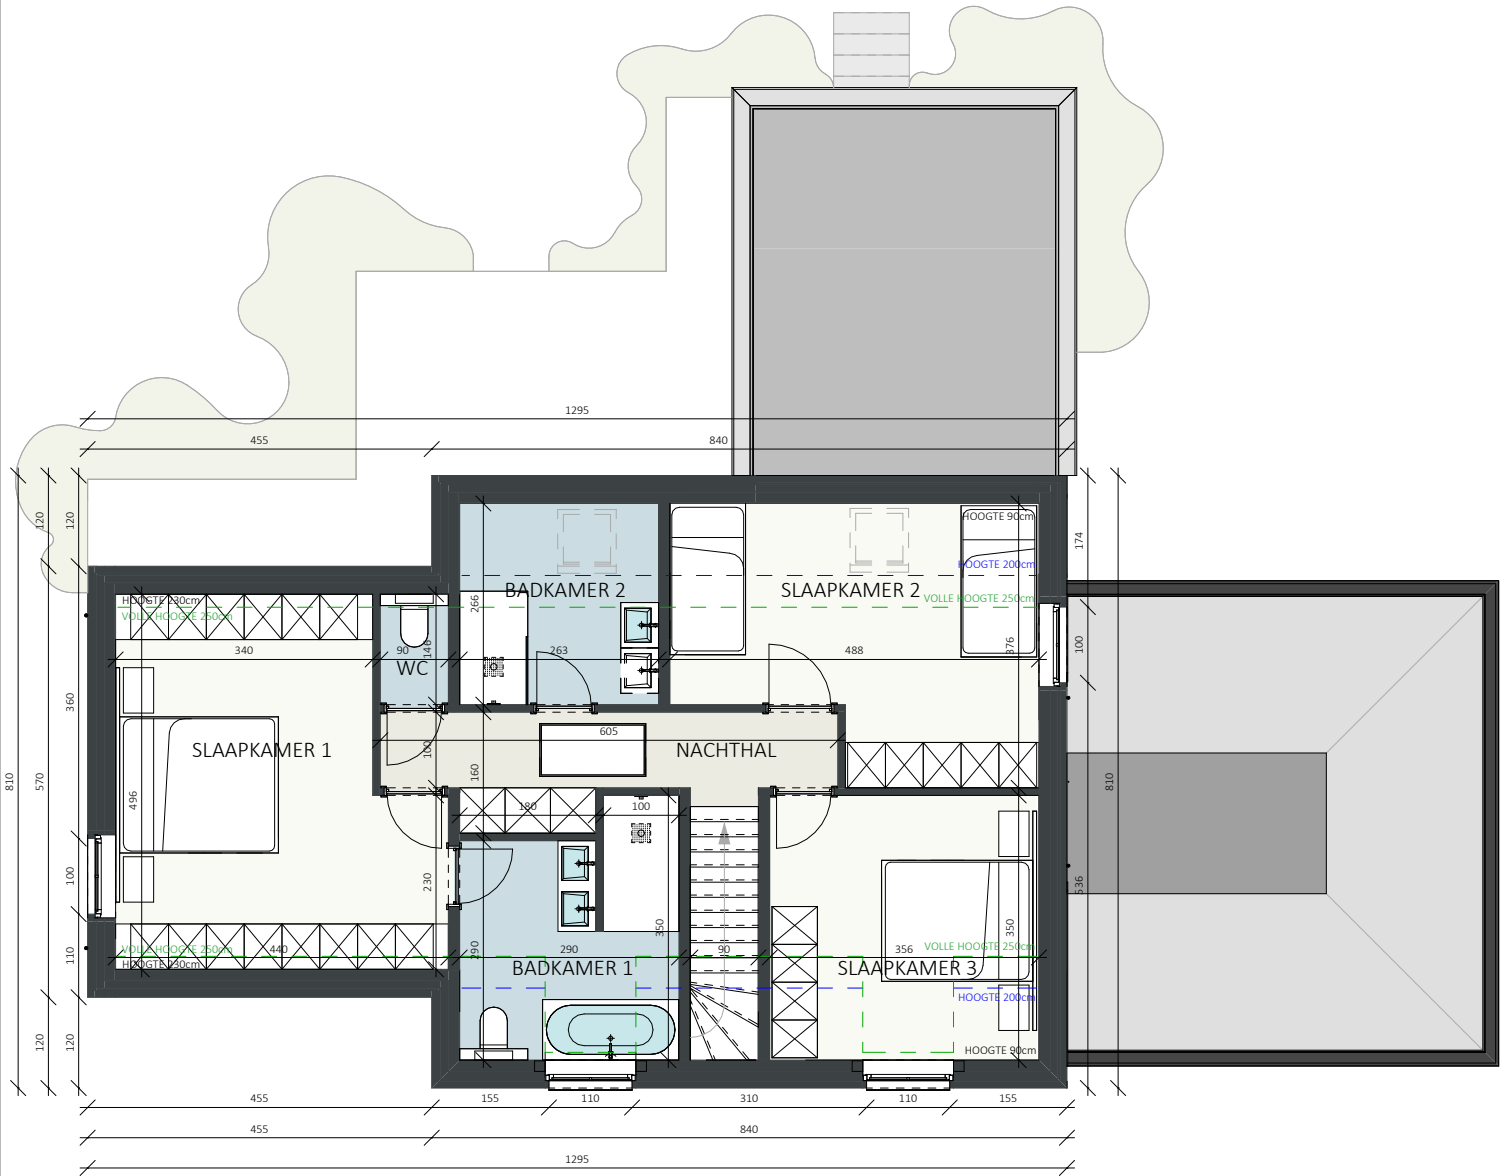

GELIJKVLOERS WONING 1

Schaal 1/100

Bouwplaats: Langevelddreef
9840 Nazareth -De Pinte

Opp. Perceel: 671 m²

Bouwheer
.danneels
WE BUILD PEOPLE HAPPY
Sint-Baafskerstraat 1 8200 Sint-Andries

Architect
berkeinarchitects
Bellemeestraat 50 9880 Aalter

1e VERDIEPING WONING 1

Schaal 1/100

Bouwplaats: Langevelddreef
9840 Nazareth -De Pinte

Opp. Perceel: 671 m²

Bouwheer
.danneels
WE BUILD PEOPLE HAPPY
Sint-Baafkerkstraat 1 8200 Sint-Andries

Architect
berkeinarhitects
Bellemeestraat 50 9880 Aalter

2e VERDIEPING WONING 1

Schaal 1/100

Bouwplaats: Langevelddreef
9840 Nazareth -De Pinte

Opp. Perceel: 671 m²

Bouwheer
.danneels
WE BUILD PEOPLE HAPPY
Sint-Baafskerkstraat 1 8200 Sint-Andries

Architect
berkeinarchitects
Bellemeestraat 50 9880 Aalter