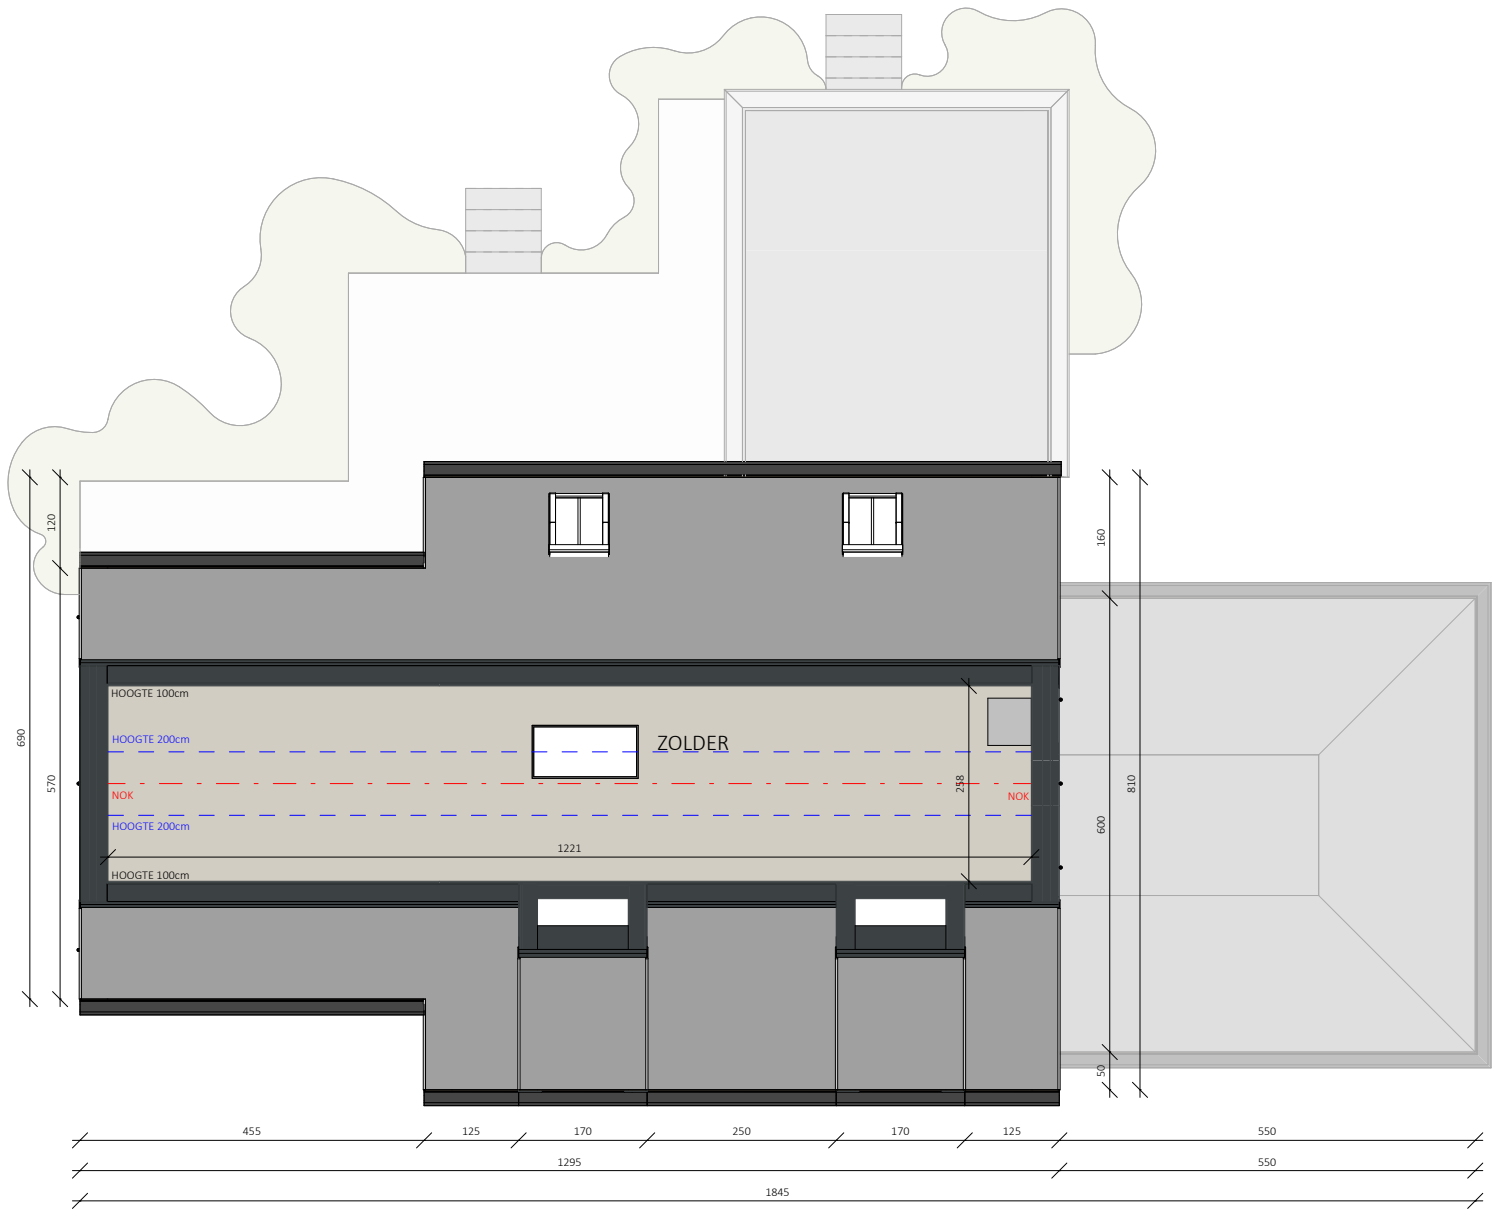

GELIJKVLOERS WONING 1

Schaal 1/100

Bouwplaats: Langevelddreef
9840 Nazareth -De Pinte

Opp. Perceel: 671 m²

Bouwheer
.danneels
WE BUILD PEOPLE HAPPY
Sint-Baafskerstraat 1 8200 Sint-Andries

Architect
berkeinarchitects
Bellemeestraat 50 9880 Aalter

1e VERDIEPING WONING 1

Schaal 1/100

Bouwplaats: Langevelddreef
9840 Nazareth -De Pinte

Opp. Perceel: 671 m²

Bouwheer
.danneels
WE BUILD PEOPLE HAPPY
Sint-Baafkerkstraat 1 8200 Sint-Andries

Architect
berkeinarhitects
Bellemeestraat 50 9880 Aalter

2e VERDIEPING WONING 1

Schaal 1/100

Bouwplaats: Langevelddreef
9840 Nazareth -De Pinte

Opp. Perceel: 671 m²

Bouwheer
.danneels
WE BUILD PEOPLE HAPPY
Sint-Baafskerkstraat 1 8200 Sint-Andries

Architect
berkeinarchitects
Bellemeestraat 50 9880 Aalter